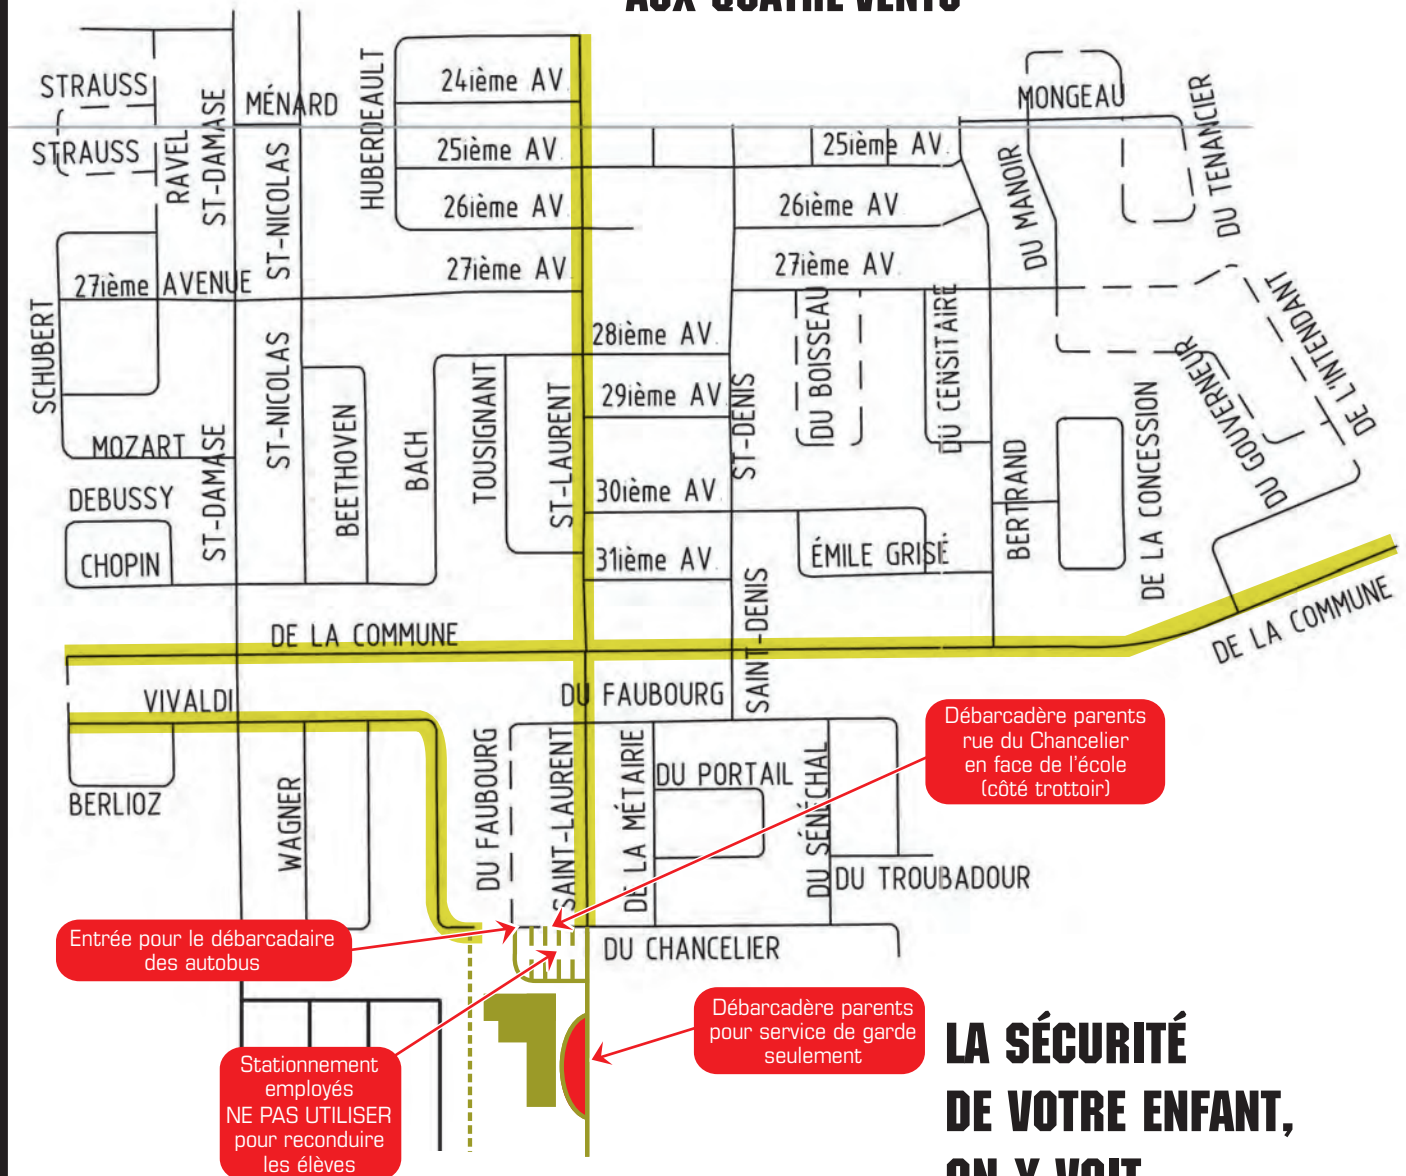

Corridor
Scolaire

LA SÉCURITÉ

DE VOTRE ENFANT, ON Y VOIT...

c'est sûr!
ÉCOLE
AUX QUATRE-VENTS

LES DÉBARCADÈRES À UTILISER ET À RESPECTER AUX ABORDS DE L'ÉCOLE AUX QUATRE-VENTS

Des débarcadères ont été aménagés pour votre usage exclusif aux abords de l'école.
Merci de les utiliser et de respecter la signalisation.

Soyez vigilant, un enfant peut être imprévisible

Un trajet sécuritaire et « identifié »!

**Corridor
Scolaire**

Pour que votre enfant puisse se rendre à l'école et retourner à la maison en toute sécurité, la Ville de Drummondville a planifié, en collaboration avec la Commission scolaire des Chênes et la Sûreté du Québec, un circuit de corridors scolaires.

Ces corridors sont identifiés par des panneaux ovales de couleur jaune-vert qui rappelle la couleur des zones scolaires. Vous trouverez sur ce plan différents trajets. Vous pouvez déterminer dès maintenant le corridor scolaire le plus adéquat pour votre enfant.

ÉCOLE AUX QUATRE-VENTS

Débarcadère parents
rue du Chancelier
en face de l'école
(côté trottoir)

Entrée pour le débarcadère
des autobus

Stationnement
employés
NE PAS UTILISER
pour reconduire
les élèves

Débarcadère parents
pour service de garde
seulement